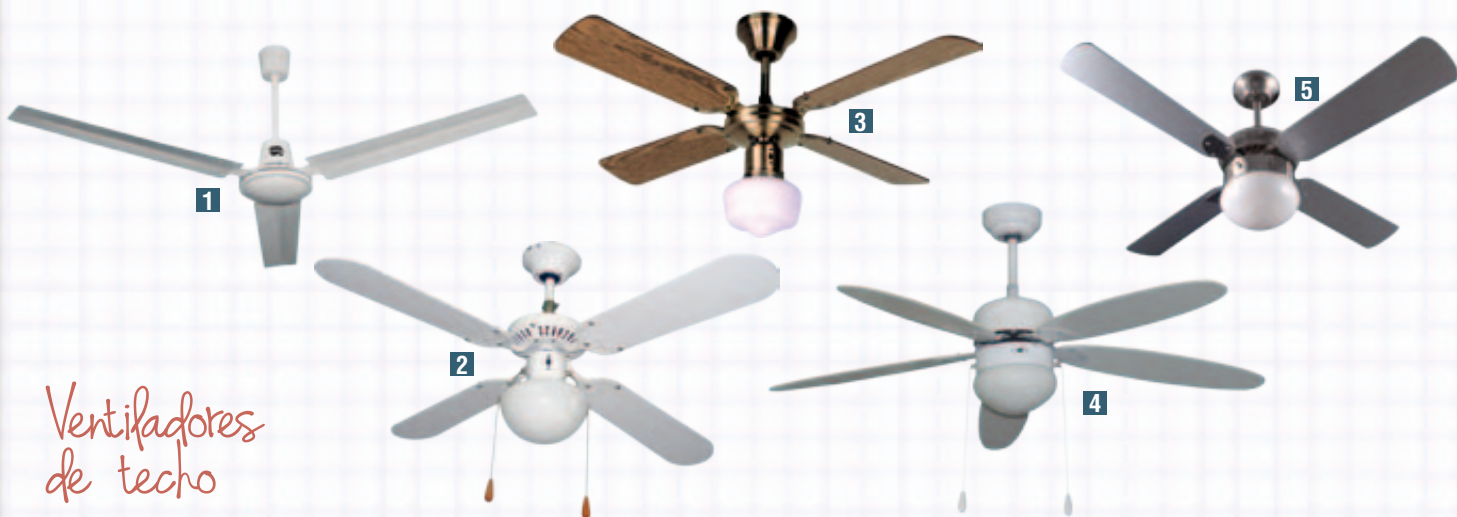

32,95€

Ventiladores de pie

MARCA	1. VIVAHOGAR&CO	2. TRISTAR	3. HJM	4. VIVAHOGAR&CO	5. VIVAHOGAR&CO	6. TRISTAR
MODELO	MISTRAL	VE-5949	FS-40MD	MEISSA	SUBRA	VE-5951
POTENCIA (W)	40	50	45	90	170	50
DIÁMETRO ASPAS (CM)	40	40	40	45	45	40
VELOCIDADES	3	3	3	3	3	3
OSCILANTE (SI - NO)	SI	SI	SI	SI	SI	SI
ALTURA	REGULABLE	REGULABLE	REGULABLE	REGULABLE	REGULABLE	REGULABLE
CARACTERÍSTICA	-	-	MANDO DISTANCIA	DE SUELO, PIE Y PARED	ALTA POTENCIA	INOX
CÓDIGO	99268	106317	80429	104578	104579	96733
PVP	20,95€	32,95€	42,95€	49,95€	64,95€	76,95€

89,95€

Modelo Nebula Plus

Cód. 76655
VENTILADOR PIE ALTA POTENCIA CON NEBULIZADOR. HJM

Ventilador nebulizador para exterior. Aspas de 65 cms. Altura ajustable (1,7 m a 2 m. Autonomía del depósito 8 h. Área a cubrir 30 m/2. Tres velocidades. Oscilación automática de 90°

235€

Ventilador convencional, que proyecta una niebla microscópica que sin mojar produce un ambiente fresco y saludable, reduciendo la temperatura y creando un microclima húmedo por mucho calor que haga. Diseñado para usarlo tanto en el interior del hogar como en espacios abiertos como terrazas y jardines.