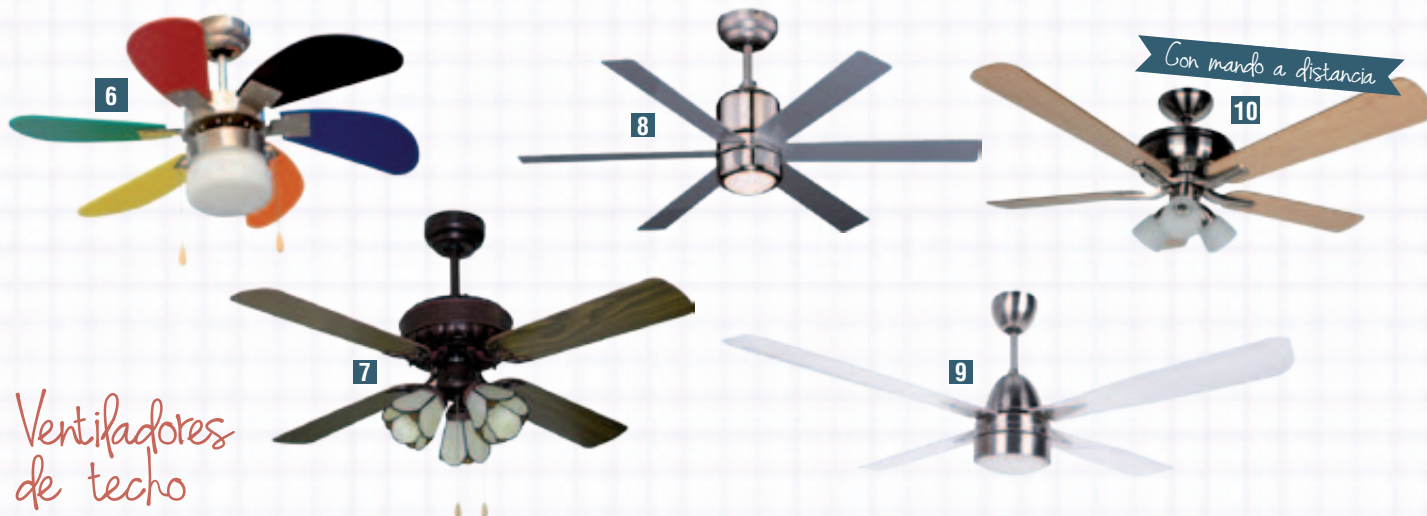

Ventiladores de techo

MARCA	6. ORBEGOZO	7. ORBEGOZO	8. ORBEGOZO	9. ORBEGOZO	10. ORBEGOZO
MODELO	CC 65085	CT 55106	CP 50120	CP 71132	CP 68132
POTENCIA (W)	55	60	65	90	65
Nº DE ASPAS	6	4	6	3	3
DIÁMETRO ASPAS (CM)	85	105	120	132	132
VELOCIDADES	3	3	3	3	3
LUZ (SI - NO)	SI	SI	SI	SI	SI
CÓDIGO	80437	88585	88583	96693	96691
PVP	75,95€	99,95€	130€	175€	175€