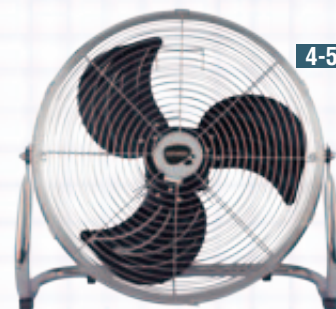

4-5

MARCA	1. VIVAHOGAR&CO	2. VIVAHOGAR&CO	3. S&P	4. VIVAHOGAR&CO	5. VIVAHOGAR&CO
MODELO	ZONDA	ACAMAR	BOX-FAN	GRECAL 130	GRECAL 180
POTENCIA (W)	50	50	35	130	180
DIÁMETRO ASPAS (CM)	30	30	30	45	45
VELOCIDADES	3	3	3	3	3
CARACTERÍSTICAS	TEMPORIZADOR	OSCILANTE/ TEMPORIZADOR	OSCILANTE/ TEMPORIZADOR	ALTA POTENCIA	ALTA POTENCIA
CÓDIGO	99269	104574	96689	99271	104580
PVP	20,95€	24,95€	33,95€	49,95€	56,95€

La brisa rozó mi cara mientras
caminaba junto al mar