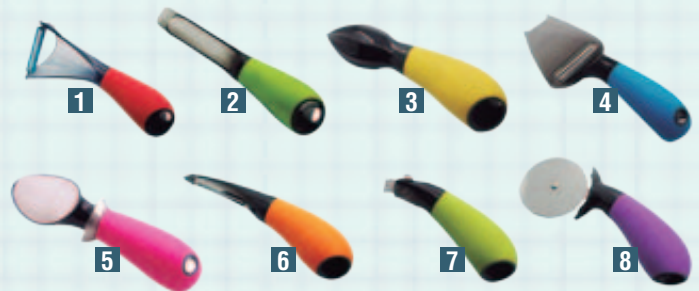

UTENSILIOS DE COCINA. SILICONEGOLD

De nylon, alta resistencia al calor. Mango ergonómico para mejor agarre. Con pestaña de sujeción en la cacerola. Imprescible en la cocina moderna.

- 1 Cód. 106516 ESPUMADERA NYLON
- 2 Cód. 106515 CUCHARA SERVIR
- 3 Cód. 106517 CAZO COCINA SERVIR
- 4 Cód. 106519 CAZO COCINA SERVIR ESPAGUETIS
- 5 Cód. 106518 ESPÁTULA COCINA

4,50€

UTENSILIOS DE COCINA. SILICONEGOLD

Utensilio esencial en la cocina. Mango ergonómico para mejor agarre.

- 1 Cód. 106506 PELADOR VERDURAS
- 2 Cód. 106507 DESCORAZONADOR COCINA
- 3 Cód. 106508 EXPRIMIDOR COCINA
- 4 Cód. 106509 CORTADOR QUESO
- 5 Cód. 106510 RACIONADOR HELADO
- 6 Cód. 106511 PELADOR TOMATE
- 7 Cód. 106512 RASCADOR CASCARA
- 8 Cód. 106513 CORTAPIZZA

DESDE 4,50€

Cód. 106425 BOL HELADO. CMP PARIS

Diámetro bol 9 cm. Altura bol 5 cm. Boles de papel con cucharas de plástico transparente. Estampados surtidos: piñas, cerezas, sandías, naranjas. 10 unidades.

2,50€

2,50€

Cód. 106426 RACIONADOR HELADO. CMP PARIS
Plástico. Colores surtidos: turquesa, fucsia, verde. Contiene expulsor bolas.

Cód. 106514 MOLDE HELADOS. SILICONEGOLD

Set de 4 moldes para helados, la manera mas fácil de alegrar a los pequeños. Hazte tus propios helados.

3,95€

BANDEJA CUBITO HIELO. SILICONEGOLD

Molde para helos, chocolate, jabón, etc... En silicona de alta resistencia -40° a 230°. En color gris plata

Cód. 106534: Cubitos herramientas
Cód. 106535: Cubitos tornillos

6,95€

Cód. 106427 MOLDE HELADOS CONEJO. CMP PARIS

Plástico. El pico del conejo hace de pajita para no perder una gota. Llenar 3/4 para congelar.

3,50€

4 unidades

Cód. 106539 MOLDE POLOS APILABLES. LEKUE

Polos apilables entre ellos, para ahorrar espacio en el congelador, con tapa, palo y recetario incluido.

15,95€

4 unidades

Cód. 106540 MOLDE HELADO SILICONA FORMAS. LEKUE